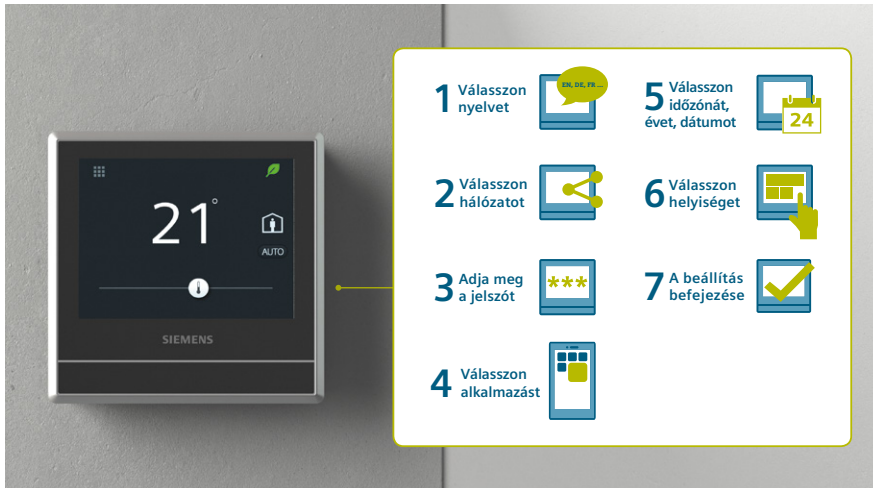

Mindig a környezetre hangolva

A hat beépített érzékelőjével az okostermosztát egyszerre sokoldalú és pontos készülék. Ezen érzékelőknek köszönhetően, az okostermosztát teljes önállóan képes működni. Folyamatosan tudja szabályozni a hőmérsékletet és a páratartalmat, valamint felügyelni a levegő minőségét.

Két érzékelő biztosítja a helyiségbe belépők jelenlétének érzékelését. Ha ez bekövetkezik, akkor a rendszer automatikusan átkapcsol Energia-takarékosról Komfort hőfokra. Egy fényérzékelő teszi teljessé ezt a hasznos funkciót. A termosztáthoz további külső érzékelők vagy kapcsolók is egyszerűen csatlakoztathatók, úgymint ablak kontaktusok, kiegészítő helyiség hőmérséklet érzékelő, vagy kinti levegő hőmérséklet érzékelő.

Öntanuló algoritmus beépítve

Miután fel lett szerelve és be lett állítva, az okostermosztát kevesebb mint egy nap alatt megtanulja a fűtött helyiség karakterisztikáját. A felfűtés optimalizálás meghatározza a fűtés bekapcsolásának ideális időpontját a tökéletes helyiség klíma elérése érdekében. Az eredmény meggyőző: energia és költség csökkenés és kivételes beltéri levegő komfort.

Továbbfejlesztett zöld technológia

Az okostermosztát biztosítja a legfőbb energiahatékonysági szabványoknak megfelelő működést. A beépített "Zöld levél funkció" fejlett technológiájának köszönhetően az energiahatékonyság és a tökéletes helyiség klíma egy mozdulattal elérhető. Ha a levél színe pirosra vált, a rendszer működés eltért az energiaoptimalizált állapottól. A levél megérintésével visszakapcsolható zöld állapotra, így biztosítva ismét a hatékony, takarékos működést.